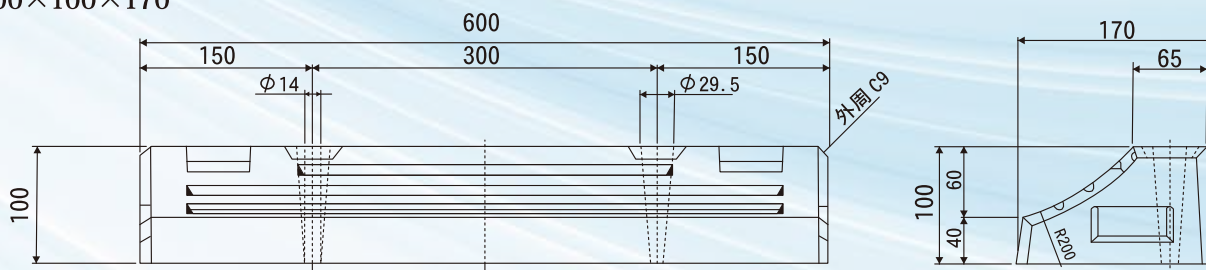

タイヤをしっかりキャッチ!

反射鋌なし 100

反射鋌付き 100

反射鋌付き 120

※専用ピン (φ11×250mm)2 本付、化粧キャップ 2 ヶ付、(反射鋌、接着剤、別売り)

カーバリア (車止めブロック)

600×100×170

※反射鋌なしもございます。

参考重量 17kg

600×120×200

※反射鋌なしもございます。

参考重量 23kg

コンクリート二次製品製造
JIS マーク認証取得工場

小川建材工業株式会社

〒289-3183
千葉県匝瑳市新城 1464-48

TEL. 0479-67-2365 (代) FAX. 0479-67-3935
URL. <http://ogawakenzai.com/> E-mail info@ogawakenzai.com