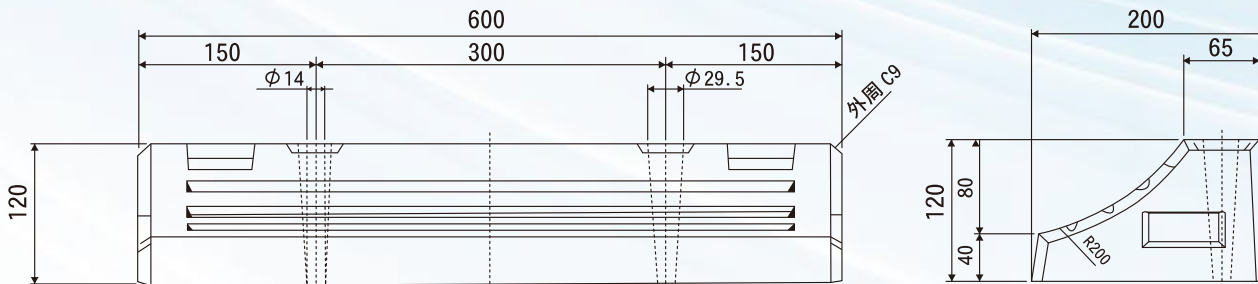

※反射鋌なしもございます。

参考重量 23kg

コンクリート二次製品製造
JIS マーク認証取得工場

小川建材工業株式会社

〒289-3183
千葉県匝瑳市新城 1464-48

TEL. 0479-67-2365 (代) FAX. 0479-67-3935
URL. <http://ogawakenzai.com/> E-mail info@ogawakenzai.com